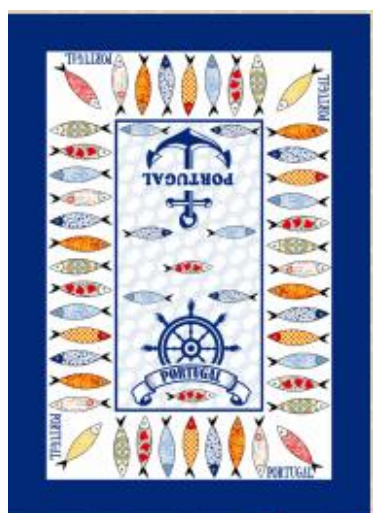

PANO COZINHA ESTAMPADO 50X70

48

49

50

REF. 32

51

52

53

REF. 32

54

55

56

REF. 32