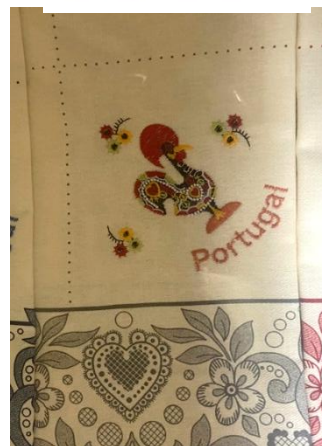

PANO COZINHA 75X75