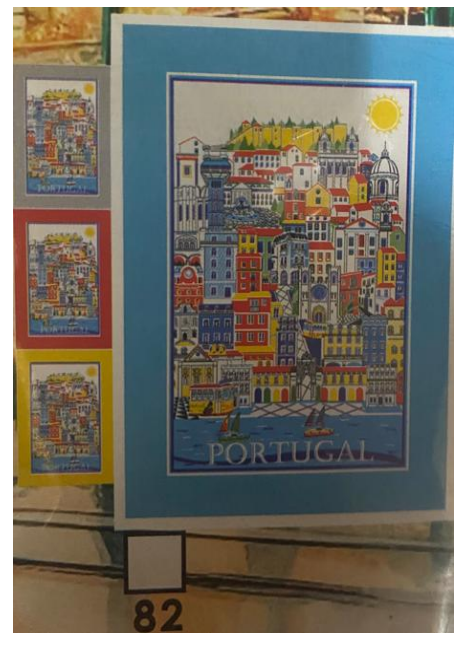

PANO COZINHA ESTAMPADO 50X70

REF.32